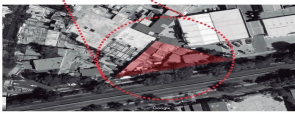

TERRENO EN VENTA
CARRETERA FEDERAL MÉXICO TOLUCA 3056

Federal México-Toluca
3056
Cuajimalpa, Cuajimalpa de Morel...