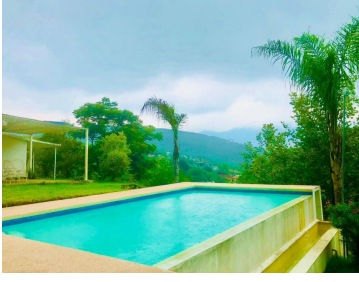

DATOS DEL VENDEDOR

Nombre: informacion@sipropirealestate

Télefono:8121816621

¡ENCONTRAMOS EL LUGAR PERFECTO PARA TI!

www.pinmx.com