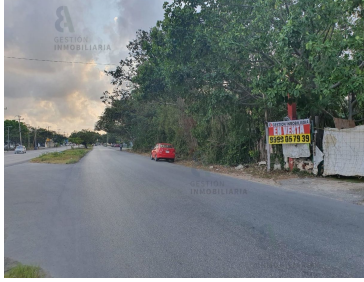

¡ENCONTRAMOS EL LUGAR PERFECTO PARA TI!

www.pinnmx.com