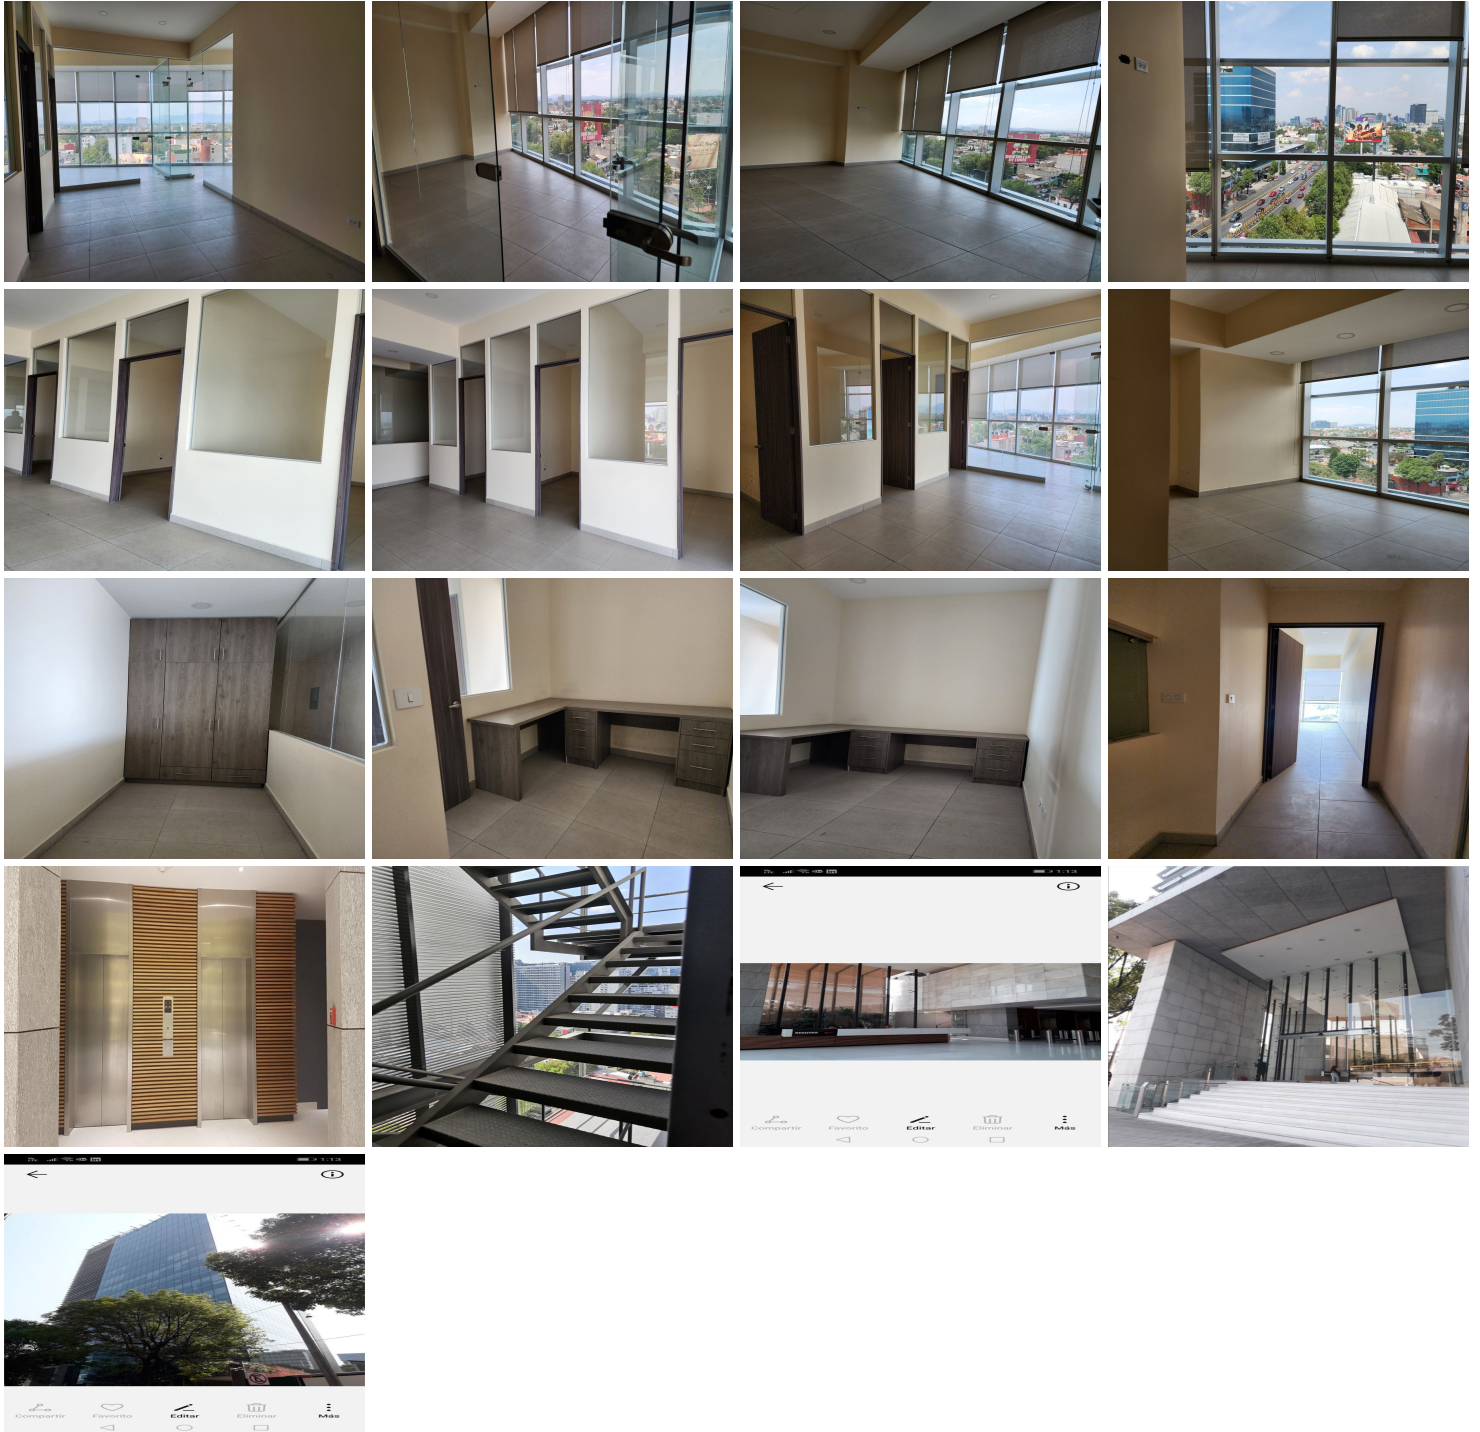

¡ENCONTRAMOS EL LUGAR PERFECTO PARA TI!

www.pinmx.com