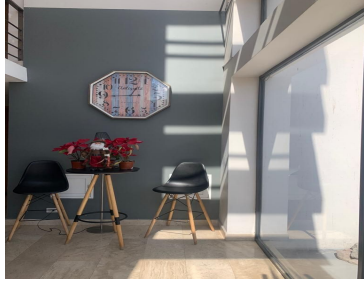

¡ENCONTRAMOS EL LUGAR PERFECTO PARA TI!

www.pinnmx.com