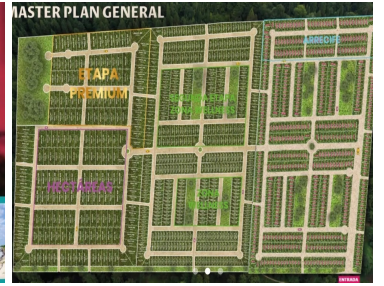

www.pinnmx.com