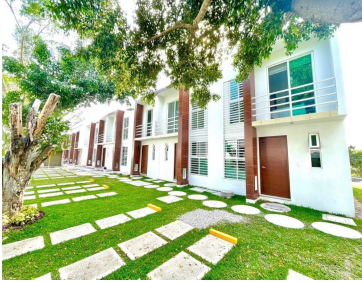

DATOS DEL VENDEDOR

Nombre: contacto@grupocastellum.com

Teléfono: 777 257 7229

¡ENCONTRAMOS EL LUGAR PERFECTO PARA TI!

www.pinmx.com