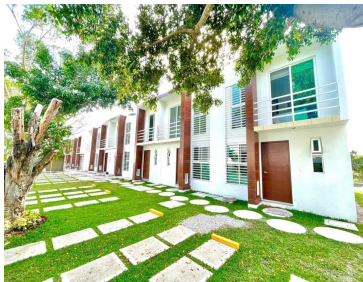

DATOS DEL VENDEDOR

Nombre: contacto@grupocastellum.com

Teléfono: 777 257 7229

¡ENCONTRAMOS EL LUGAR PERFECTO PARA TI!

www.pinmx.com