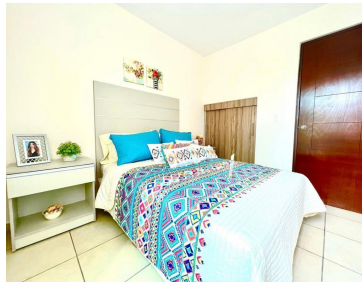

DATOS DEL VENDEDOR

Nombre: contacto@grupocastellum.com

Teléfono: 777 257 7229

¡ENCONTRAMOS EL LUGAR PERFECTO PARA TI!

www.pinmx.com