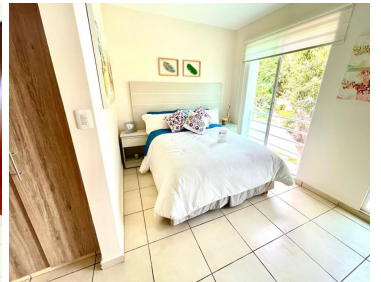

DATOS DEL VENDEDOR

Nombre: contacto@grupocastellum.com

Teléfono: 777 257 7229

¡ENCONTRAMOS EL LUGAR PERFECTO PARA TI!

www.pinmx.com