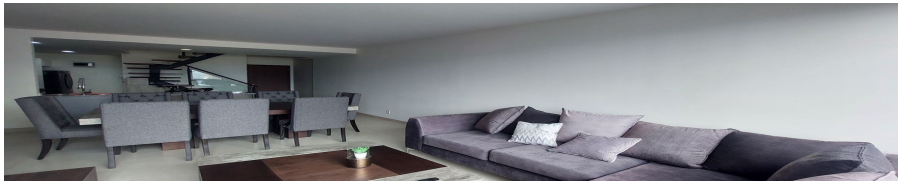

¡ENCONTRAMOS EL LUGAR PERFECTO PARA TI!

Código:
38259

\$ 8,500,000.00 MXN

¡ENCONTRAMOS EL LUGAR PERFECTO PARA TI!

Se vende PH en Tive Torre Baume Bosque Real en 2 Niveles, Terraza de 97mts

Calle: Avenida Bosque Real **Col:** Bosque Real,
Huixquilucan, México

COMENTARIOS DEL VENDEDOR

Se vende PH en Tive Torre Baume en Bosque Real en 2 Nives 167mts habitables Primer nivel: baño de visitas, cocina amplia y abierta, estancia sala -comedor. Recamara Principal con doble closet y baño completo. Recamara secundaria con baño completo y closet y la 3er recamara tiene baño completo pero afuera. 2do nivel: área de lavado, cuarto de servicio y una terraza de 97mts con asador. Amenidades: Gym, alberca, área de asadores, cancha de paddle, salón de usos múltiples, salón de eventos y salón de adultos y jóvenes. Mantenimiento de la torre \$5,700 Indiviso de BR \$1,200 Predial \$6,500 anuales. EasyBroker ID: EB-NL8180