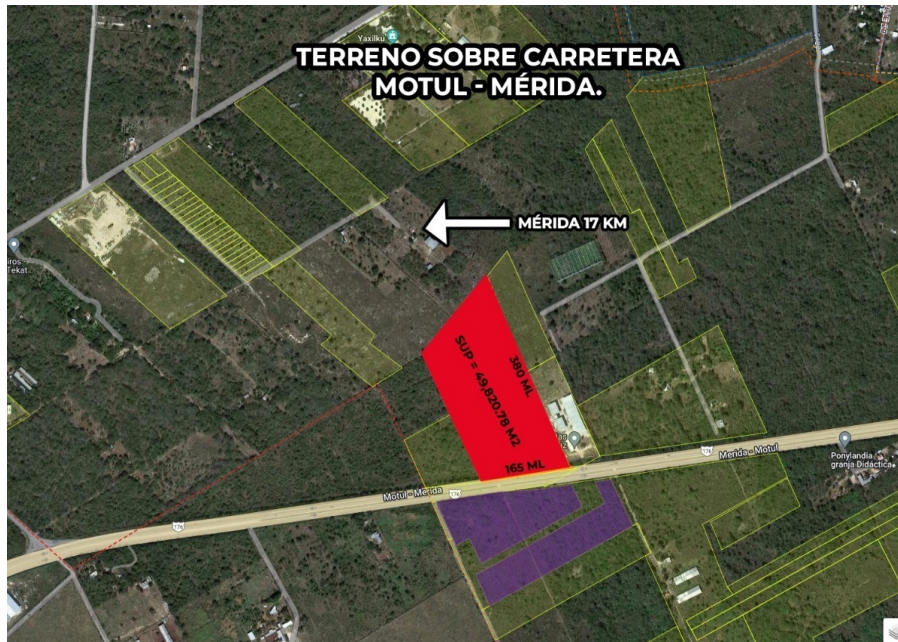

¡ENCONTRAMOS EL LUGAR PERFECTO PARA TI!

Código:
38265

\$ 29,990,000.00 MXN

¡ENCONTRAMOS EL LUGAR PERFECTO PARA TI!

Terreno Carretera Motul Merida
Calle: Col: Tekat,
Mocochá, Yucatán

COMENTARIOS DEL VENDEDOR

Terreno ubicado sobre la carretera Motul-Mérida a solo 17 km del Periférico. Terreno con muchas bondades comerciales e industriales. Propiedad Privada No dudes en contactarnos . EasyBroker ID: EB-NL8263