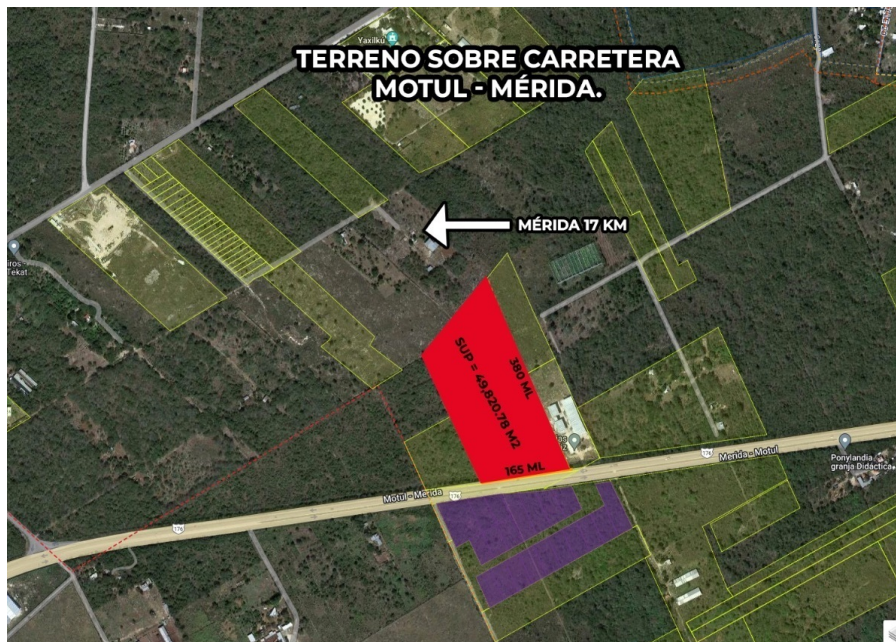

¡ENCONTRAMOS EL LUGAR PERFECTO PARA TI!

Código:
38265

\$ 29,990,000.00 MXN

¡ENCONTRAMOS EL LUGAR PERFECTO PARA TI!

Terreno Carretera Motul Merida

Calle: Col: Tekat,
Mocochá, Yucatán

COMENTARIOS DEL VENDEDOR

Terreno ubicado sobre la carretera Motul-Mérida a solo 17 km del Periférico. Terreno con muchas bondades comerciales e industriales. Propiedad Privada No dudes en contactarnos . EasyBroker ID: EB-NL8263