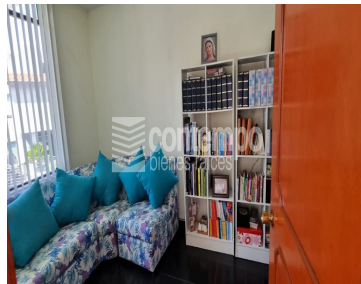

DATOS DEL VENDEDOR

Nombre: contacto@contempobr.com.

Teléfono:552155 2755

¡ENCONTRAMOS EL LUGAR PERFECTO PARA TI!

www.pinmx.com