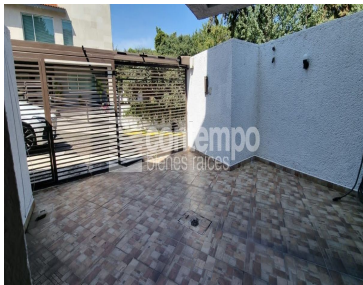

DATOS DEL VENDEDOR

Nombre: contacto@contempobr.com.

Teléfono:552155 2755

¡ENCONTRAMOS EL LUGAR PERFECTO PARA TI!

www.pinmx.com