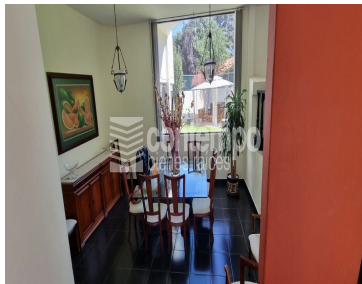

DATOS DEL VENDEDOR

Nombre: contacto@contempobr.com.

Teléfono:552155 2755

¡ENCONTRAMOS EL LUGAR PERFECTO PARA TI!

www.pinmx.com