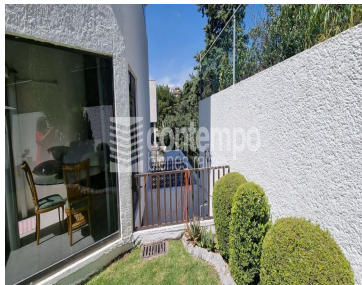

DATOS DEL VENDEDOR

Nombre: contacto@contempobr.com.

Teléfono:552155 2755

¡ENCONTRAMOS EL LUGAR PERFECTO PARA TI!

www.pinmx.com