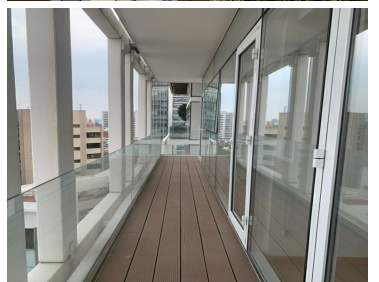

DATOS DEL VENDEDOR

Nombre: mariansam1@hotmail.com

Télefono:+525552976466

¡ENCONTRAMOS EL LUGAR PERFECTO PARA TI!