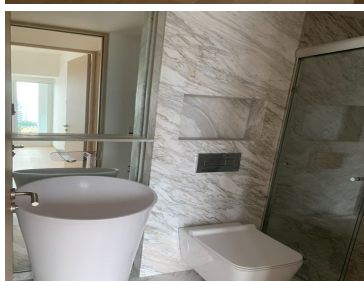

DATOS DEL VENDEDOR

Nombre: mariansam1@hotmail.com

Télefono:+525552976466

¡ENCONTRAMOS EL LUGAR PERFECTO PARA TI!