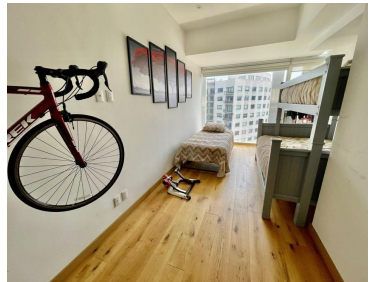

DATOS DEL VENDEDOR

Nombre: mariansam1@hotmail.com

Télefono:+525552976466

¡ENCONTRAMOS EL LUGAR PERFECTO PARA TI!