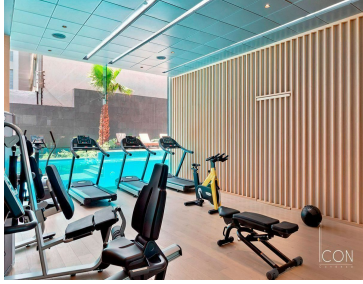

www.pinmx.com