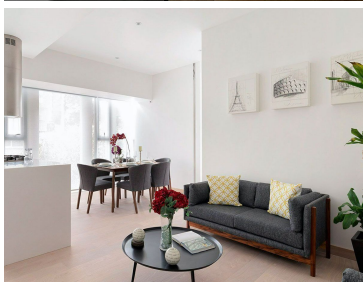

DATOS DEL VENDEDOR

Nombre: mariansam1@hotmail.com

Télefono:+525552976466

¡ENCONTRAMOS EL LUGAR PERFECTO PARA TI!