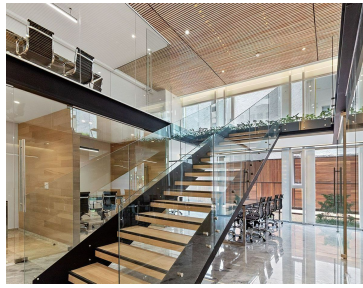

www.pinmx.com