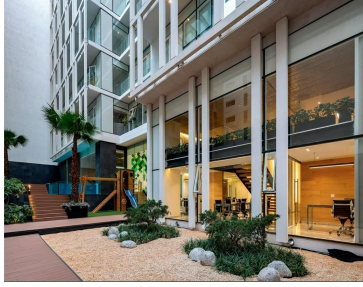

www.pinmx.com