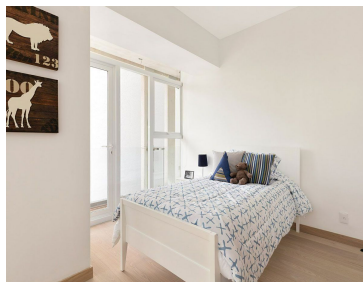

DATOS DEL VENDEDOR

Nombre: mariansam1@hotmail.com

Télefono:+525552976466

¡ENCONTRAMOS EL LUGAR PERFECTO PARA TI!