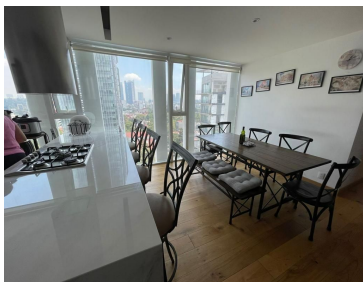

DATOS DEL VENDEDOR

Nombre: mariansam1@hotmail.com

Télefono:+525552976466

¡ENCONTRAMOS EL LUGAR PERFECTO PARA TI!