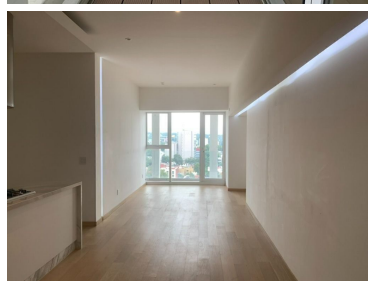

DATOS DEL VENDEDOR

Nombre: mariansam1@hotmail.com

Télefono:+525552976466

¡ENCONTRAMOS EL LUGAR PERFECTO PARA TI!