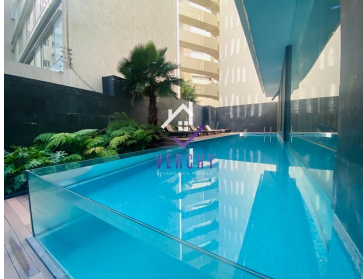

¡ENCONTRAMOS EL LUGAR PERFECTO PARA TI!

www.pinmx.com