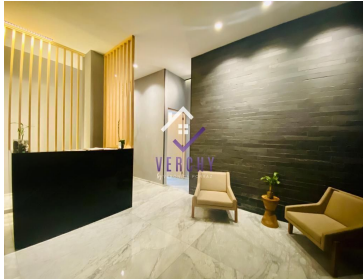

¡ENCONTRAMOS EL LUGAR PERFECTO PARA TI!

www.pinmx.com