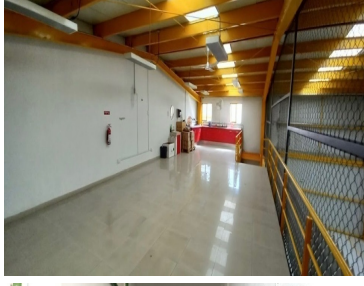

¡ENCONTRAMOS EL LUGAR PERFECTO PARA TI!

www.pinmx.com