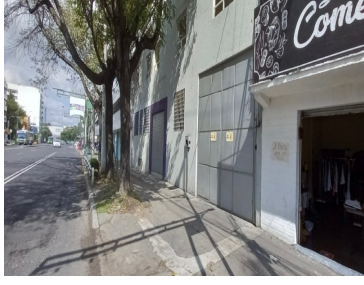

¡ENCONTRAMOS EL LUGAR PERFECTO PARA TI!

www.pinmx.com