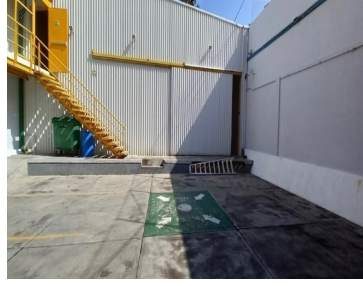

¡ENCONTRAMOS EL LUGAR PERFECTO PARA TI!

www.pinmx.com