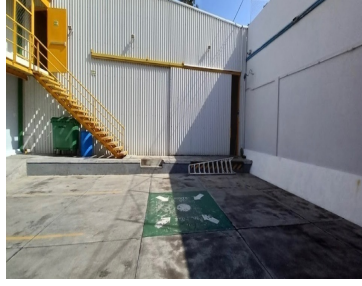

¡ENCONTRAMOS EL LUGAR PERFECTO PARA TI!

www.pinmx.com