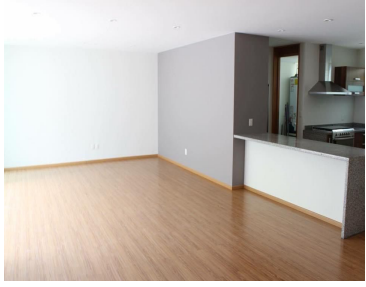

¡ENCONTRAMOS EL LUGAR PERFECTO PARA TI!

www.pinmx.com