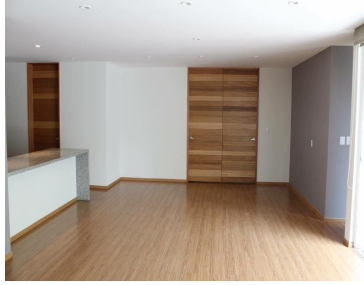

¡ENCONTRAMOS EL LUGAR PERFECTO PARA TI!

www.pinmx.com