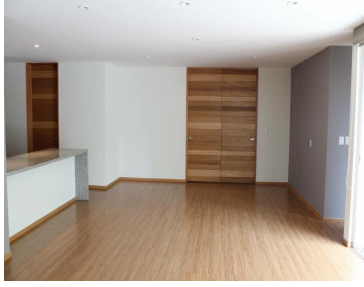

¡ENCONTRAMOS EL LUGAR PERFECTO PARA TI!

www.pinmx.com