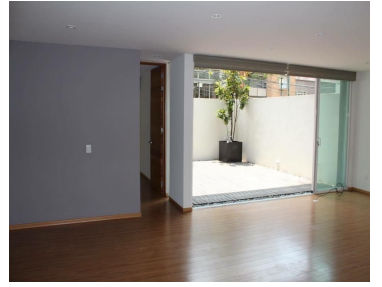

¡ENCONTRAMOS EL LUGAR PERFECTO PARA TI!

www.pinmx.com