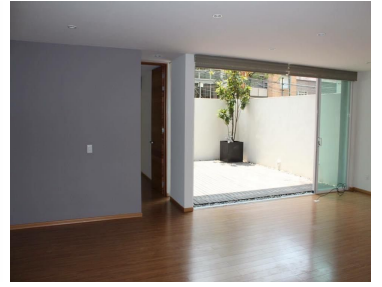

¡ENCONTRAMOS EL LUGAR PERFECTO PARA TI!

www.pinmx.com