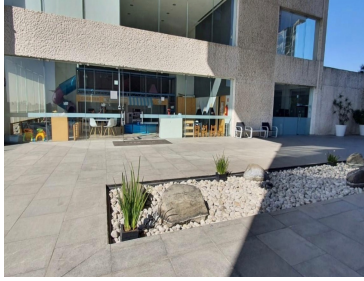

¡ENCONTRAMOS EL LUGAR PERFECTO PARA TI!

www.pinnmx.com