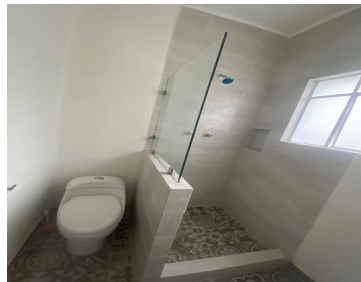

DATOS DEL VENDEDOR

Nombre: forsalerealestatemx@gmail.com

Télefono:5528538375

¡ENCONTRAMOS EL LUGAR PERFECTO PARA TI!

www.pinmx.com