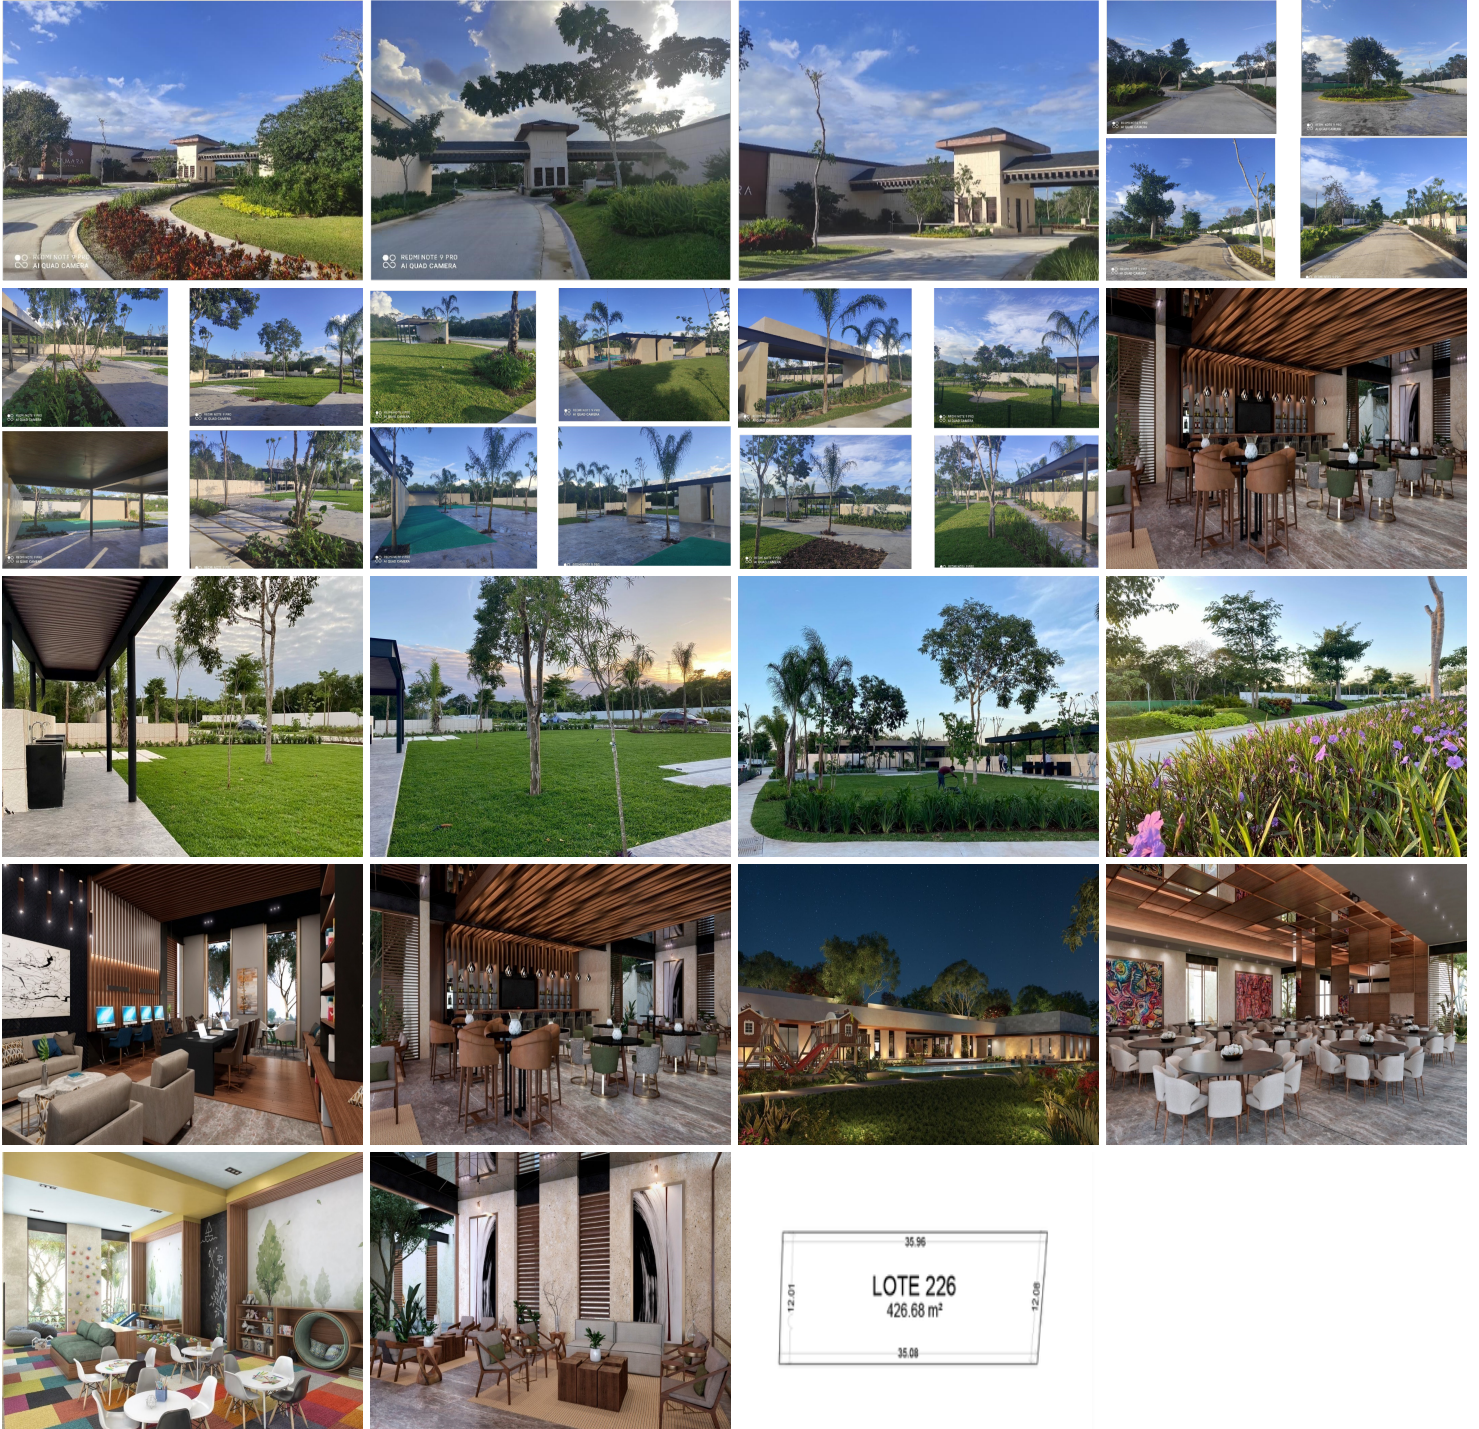

DATOS DEL VENDEDOR

Nombre: hola@inmuebleshogar.com

Télefono: +529999058544

¡ENCONTRAMOS EL LUGAR PERFECTO PARA TI!

www.pinmx.com