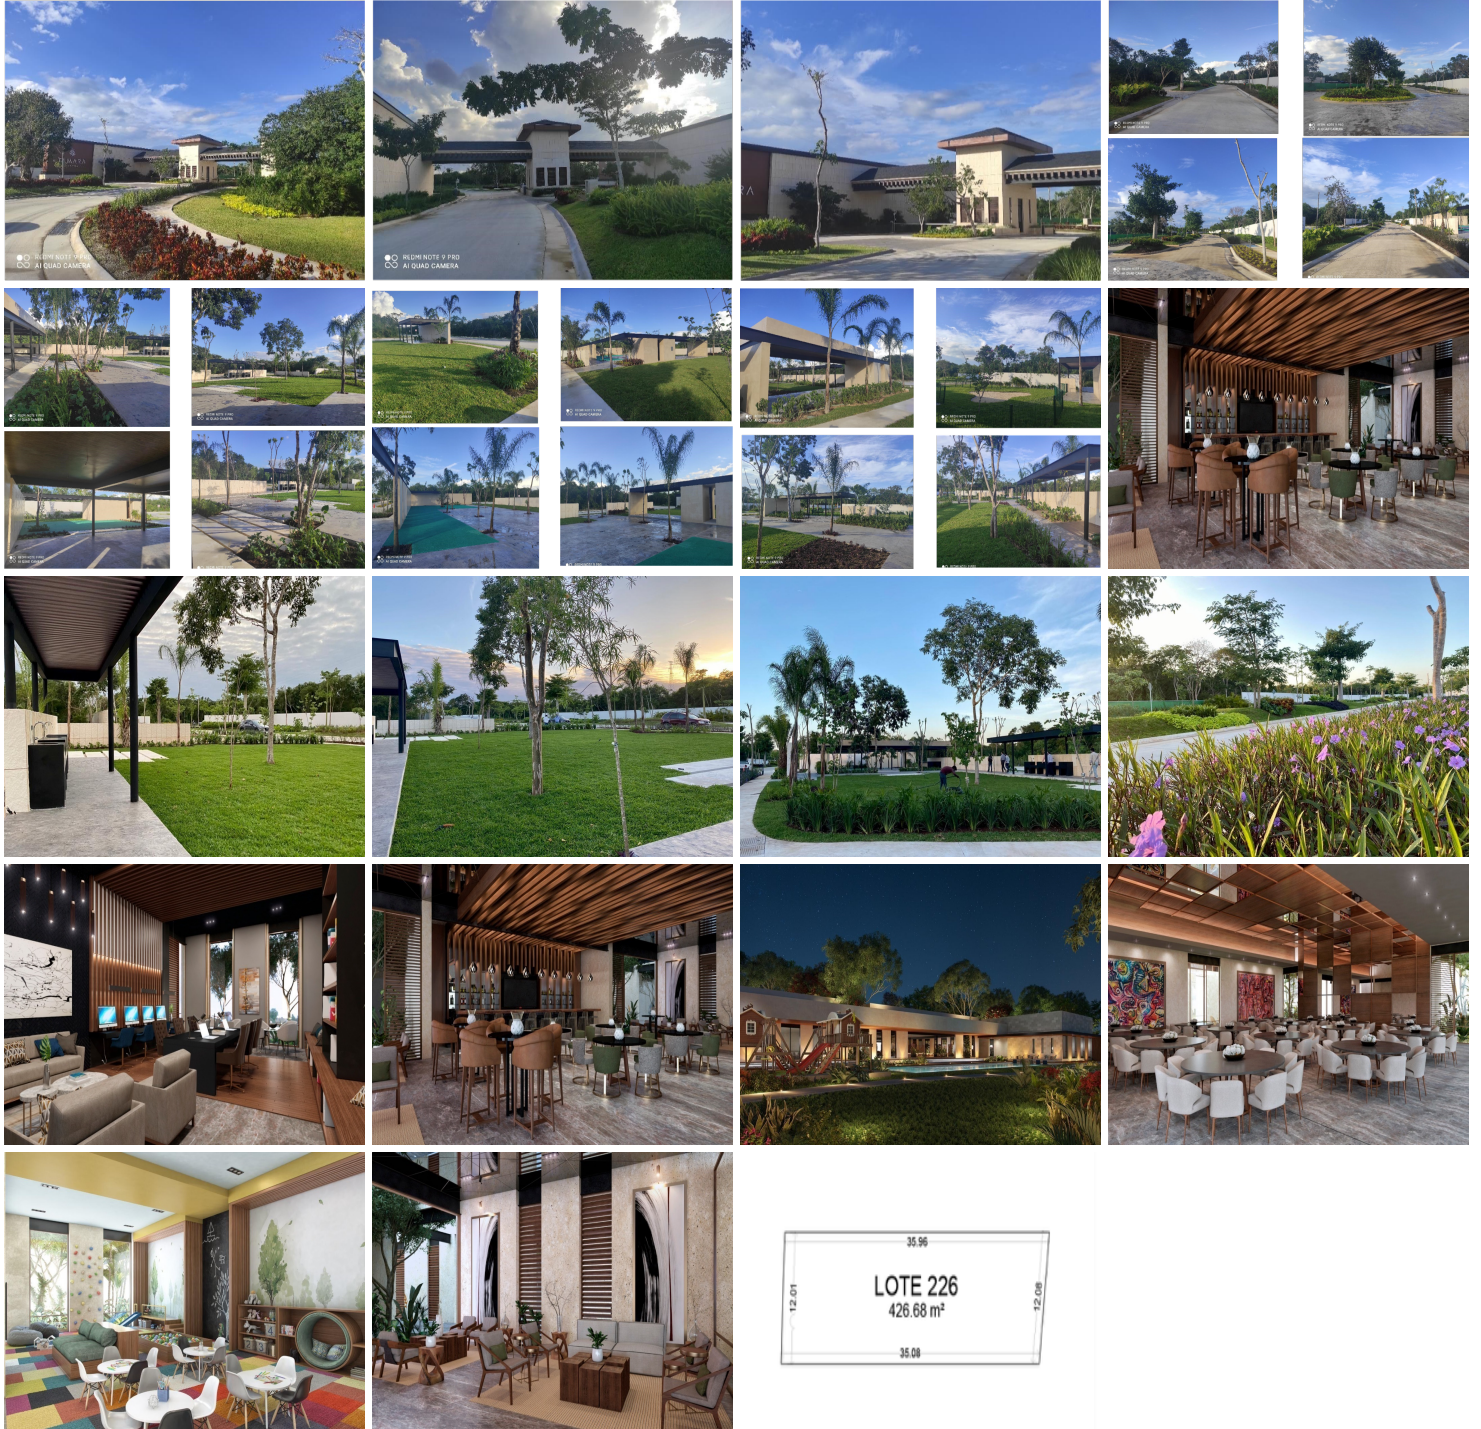

DATOS DEL VENDEDOR

Nombre: hola@inmuebleshogar.com

Télefono: +529999058544

¡ENCONTRAMOS EL LUGAR PERFECTO PARA TI!

www.pinmx.com