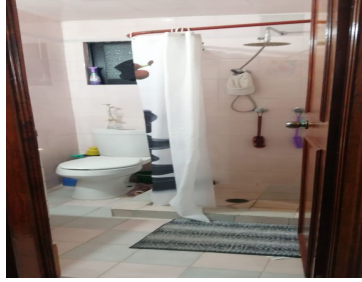

¡ENCONTRAMOS EL LUGAR PERFECTO PARA TI!

www.pinmx.com