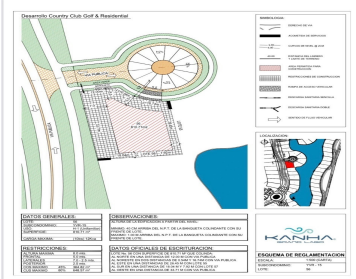

DATOS DEL VENDEDOR

Nombre: lorenazapatadenis@gmail.com

Teléfono: 9999 900633

¡ENCONTRAMOS EL LUGAR PERFECTO PARA TI!