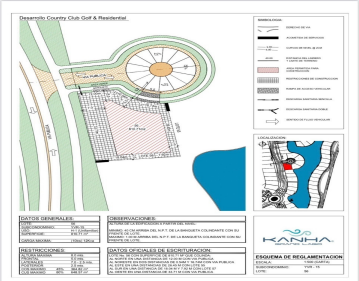

DATOS DEL VENDEDOR

Nombre: lorenazapatadenis@gmail.com

Teléfono: 9999 900633

¡ENCONTRAMOS EL LUGAR PERFECTO PARA TI!