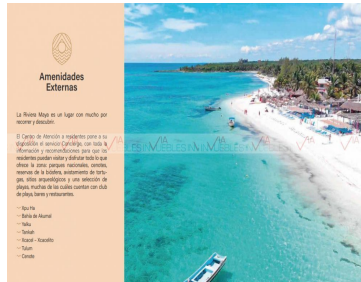

DATOS DEL VENDEDOR

Nombre: portales@gvia.mx

Teléfono:(81)8378-6238

¡ENCONTRAMOS EL LUGAR PERFECTO PARA TI!

www.pinmx.com