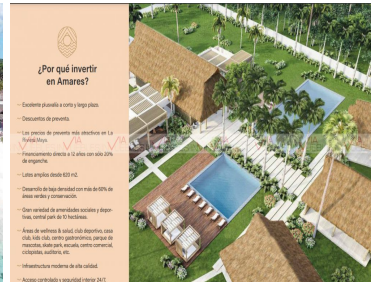

DATOS DEL VENDEDOR

Nombre: portales@gvia.mx

Teléfono:(81)8378-6238

¡ENCONTRAMOS EL LUGAR PERFECTO PARA TI!

www.pinmx.com