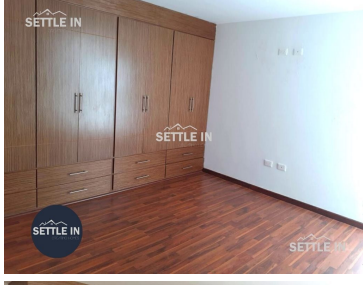

¡ENCONTRAMOS EL LUGAR PERFECTO PARA TI!

www.pinmx.com