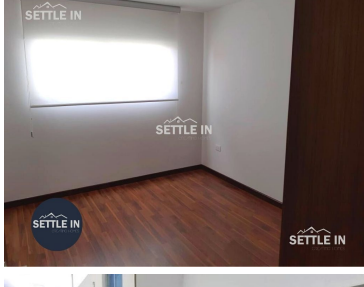

¡ENCONTRAMOS EL LUGAR PERFECTO PARA TI!

www.pinmx.com