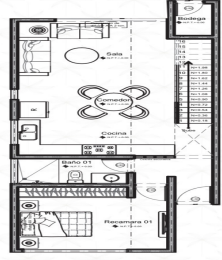

¡ENCONTRAMOS EL LUGAR PERFECTO PARA TI!

www.pinmx.com