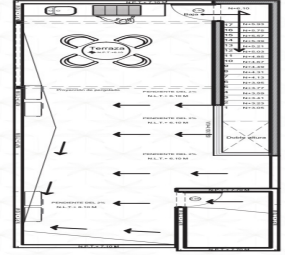

¡ENCONTRAMOS EL LUGAR PERFECTO PARA TI!

www.pinmx.com