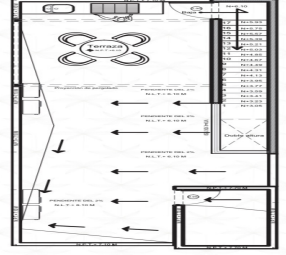

¡ENCONTRAMOS EL LUGAR PERFECTO PARA TI!

www.pinmx.com