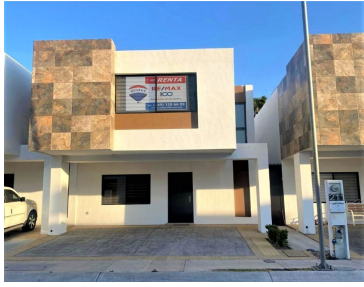

¡ENCONTRAMOS EL LUGAR PERFECTO PARA TI!

"NADIE EN EL MUNDO, VENDE MAS PROPIEDADES QUE RE/MAX"

RE/MAX 100
Conscientes de tus Sueños...

www.remax100.com.mx
Tel. 449 139 6699, 449 139 6800, 449 139 6801
449 103 3420

www.pinmx.com