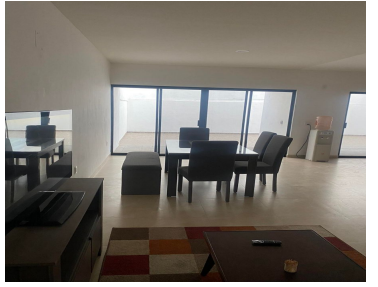

¡ENCONTRAMOS EL LUGAR PERFECTO PARA TI!

"NADIE EN EL MUNDO, VENDE MAS PROPIEDADES QUE RE/MAX"

RE/MAX 100
Conscientes de tus Sueños...

www.remax100.com.mx
Tel. 449 139 6699, 449 139 6800, 449 139 6801
449 103 3420

www.pinmx.com