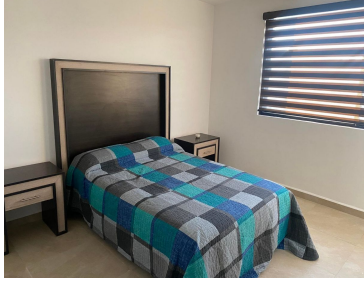

¡ENCONTRAMOS EL LUGAR PERFECTO PARA TI!

"NADIE EN EL MUNDO, VENDE MAS PROPIEDADES QUE RE/MAX"

RE/MAX 100
Conscientes de tus Sueños...

www.remax100.com.mx
Tel. 449 139 6699, 449 139 6800, 449 139 6801
449 103 3420

www.pinmx.com