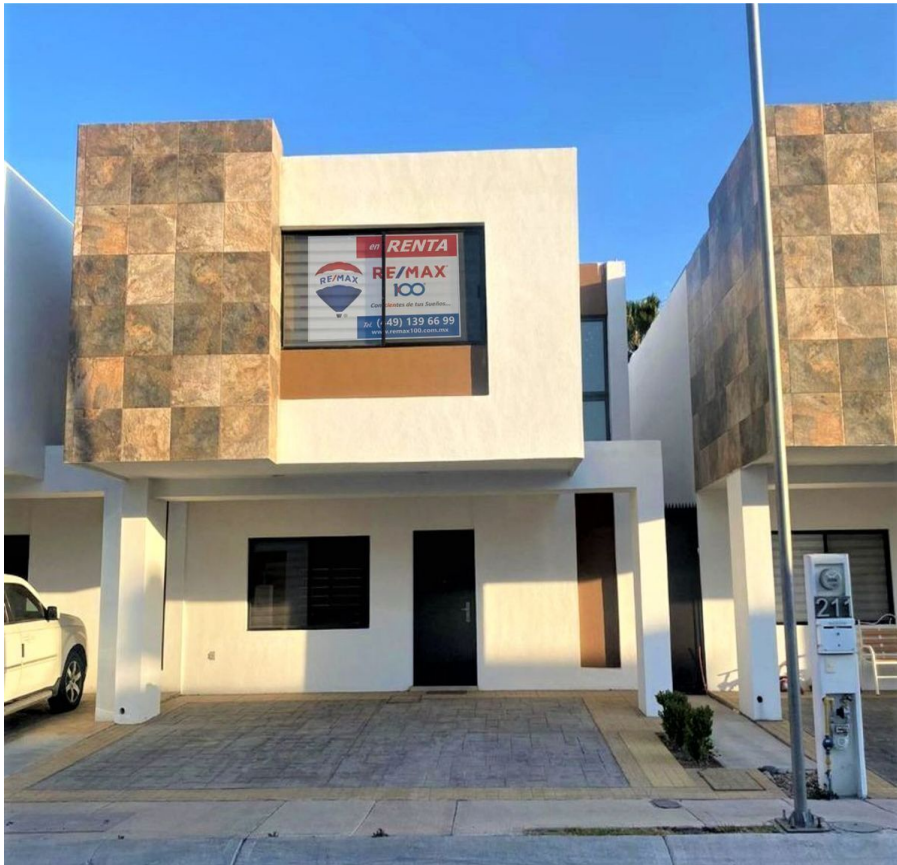

¡ENCONTRAMOS EL LUGAR PERFECTO PARA TI!

Código:
38500

\$ 20,000.00 MXN

¡ENCONTRAMOS EL LUGAR PERFECTO PARA TI!

Casa en Renta en Residencial Alejandria, Aguascalientes

Calle: Circuito Alejandria **Col:** Jardines de La Asunción,
Aguascalientes, Aguascalientes

COMENTARIOS DEL VENDEDOR

Excelente casa amueblada en Renta en coto Residencial Alejandria. Primera Planta: Cochera techada para 2 autos, sala, comedor, cocina, terraza, medio baño, Patio trasero. Segunda Planta: Sala de TV, recamara principal con vestidor y baño completo, 2 recamaras mas y baño completo. El coto cuenta con hermosa casa club, con alberca y salón para eventos . Se encuentra en una excelente ubicación al sur de la ciudad. **Cambio de precio sin previo aviso. EasyBroker ID: EB-NM2456