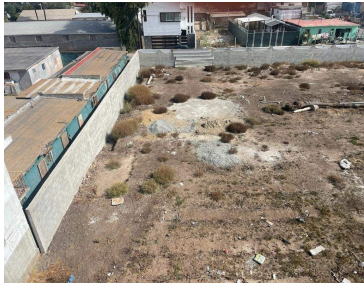

www.pinmx.com