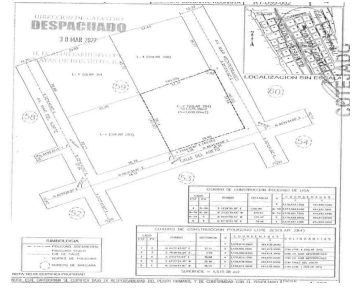

www.pinmx.com