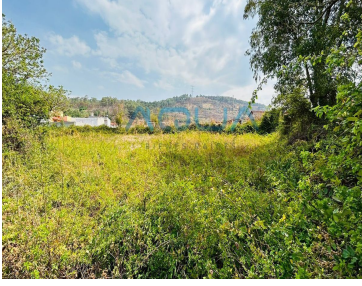

¡ENCONTRAMOS EL LUGAR PERFECTO PARA TI!

www.pinnmx.com