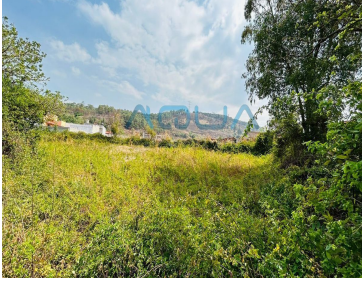

¡ENCONTRAMOS EL LUGAR PERFECTO PARA TI!

www.pinnmx.com