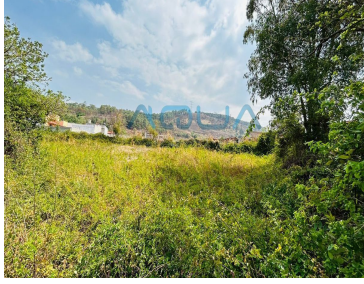

¡ENCONTRAMOS EL LUGAR PERFECTO PARA TI!

www.pinnmx.com