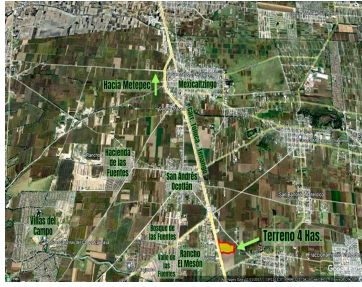

¡ENCONTRAMOS EL LUGAR PERFECTO PARA TI!

www.pinnmx.com