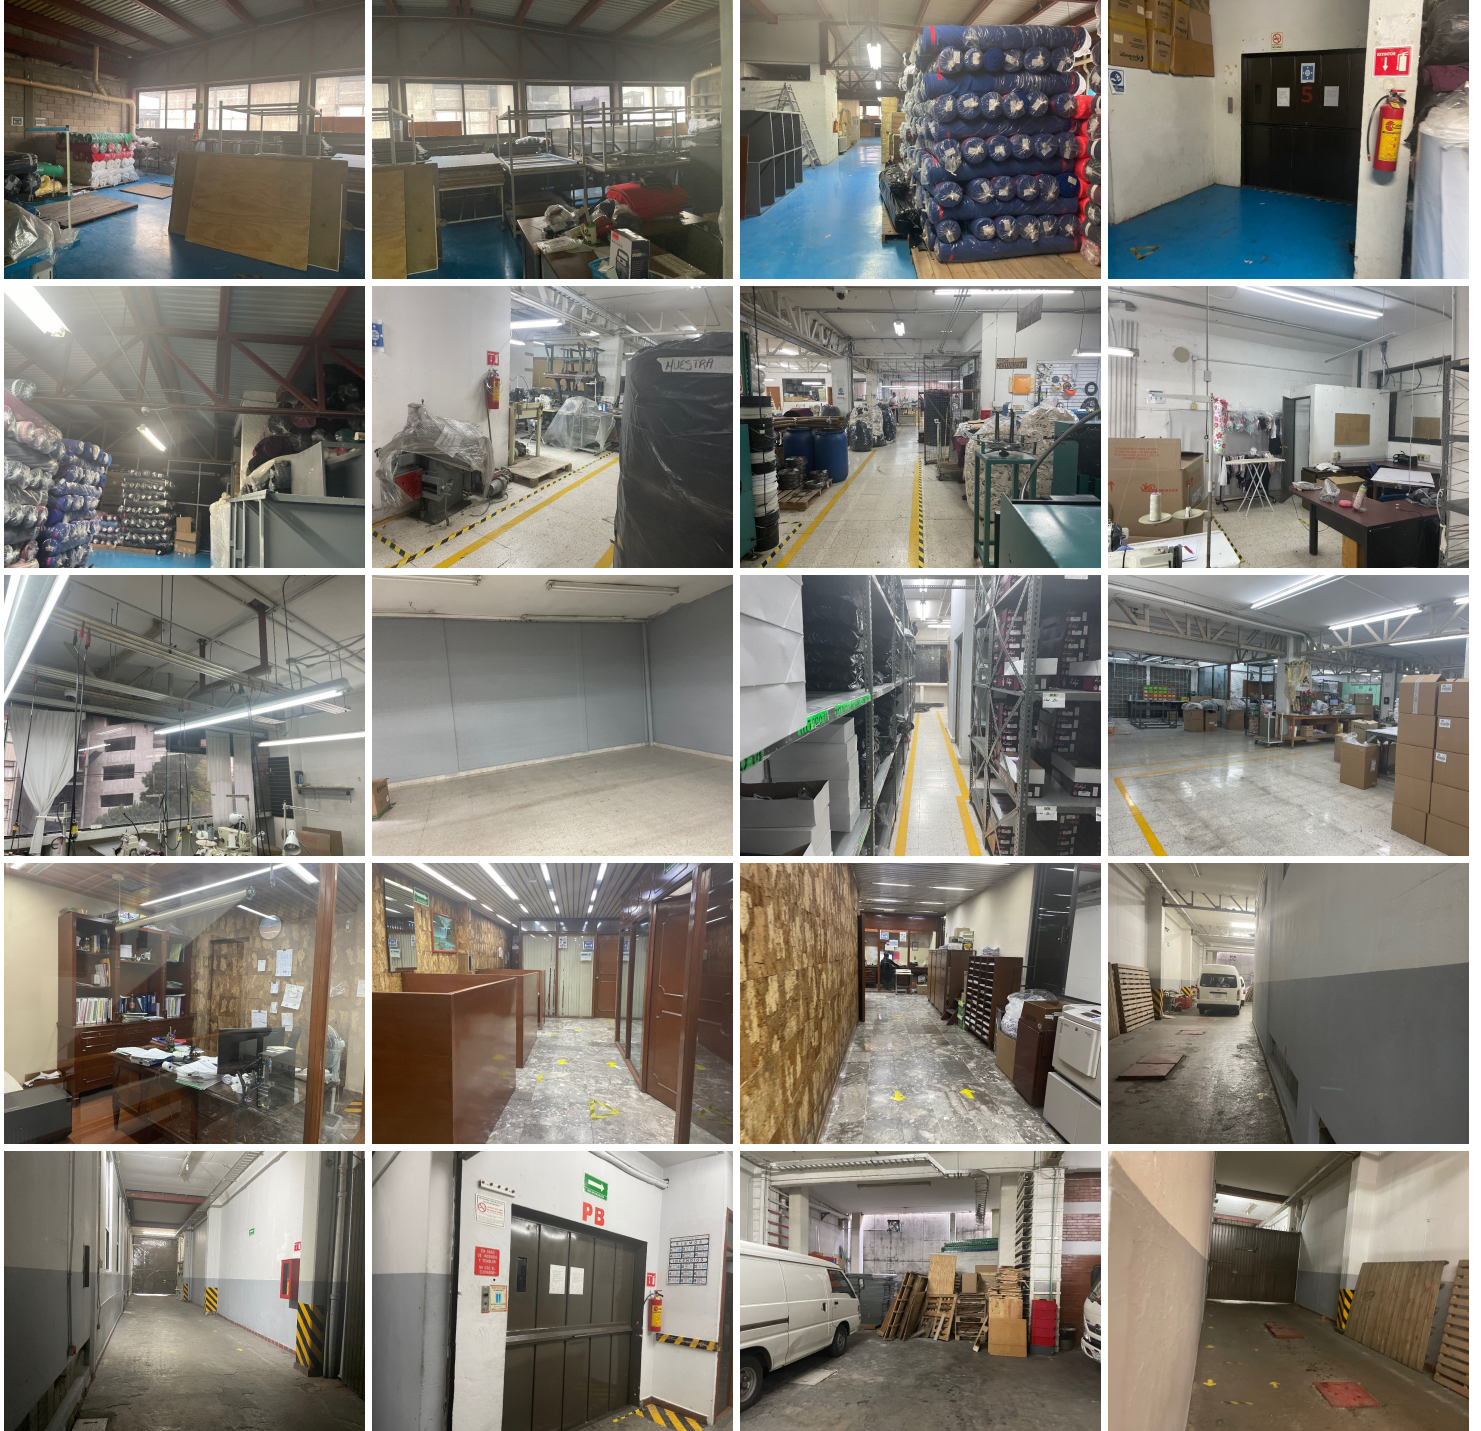

¡ENCONTRAMOS EL LUGAR PERFECTO PARA TI!

www.pinmx.com