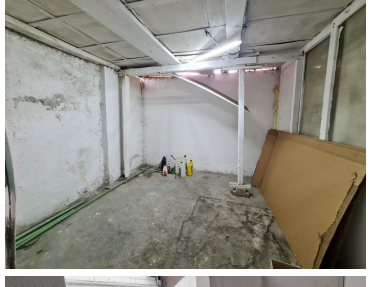

¡ENCONTRAMOS EL LUGAR PERFECTO PARA TI!

www.pinmx.com