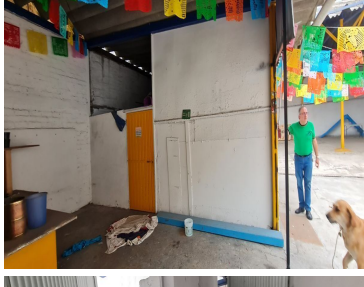

¡ENCONTRAMOS EL LUGAR PERFECTO PARA TI!

www.pinmx.com