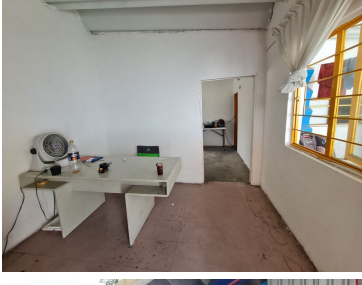

¡ENCONTRAMOS EL LUGAR PERFECTO PARA TI!

www.pinmx.com