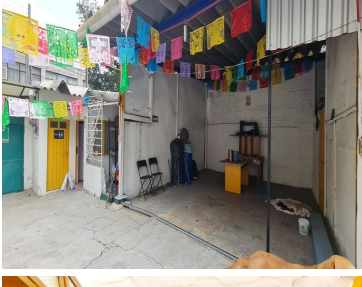

¡ENCONTRAMOS EL LUGAR PERFECTO PARA TI!

www.pinmx.com