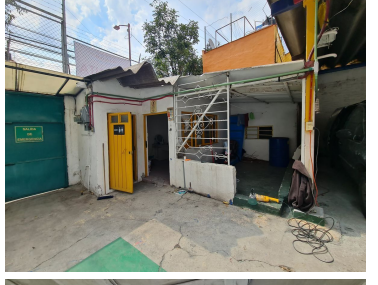

¡ENCONTRAMOS EL LUGAR PERFECTO PARA TI!

www.pinmx.com