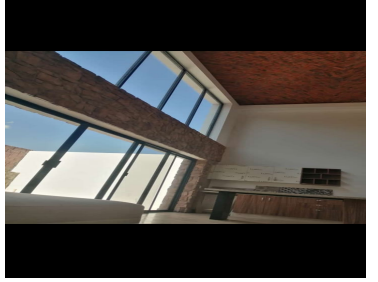

#### COMENTARIOS DEL VENDEDOR

Hermosa residencia, ubicada en los límites de Ajijic y Jocotepec. Forma parte de un exclusivo desarrollo de 28 casas. Cuenta con acabados de lujo y con excelentes amenidades que podrán disfrutar toda la familia. • Salón de Eventos • Alberca • Jacuzzi • Gym • Terraza • Vapor • Sauna / baños / vestidores • Sun deck Grill & BBQ Ya sea para vacacionar o para habitar, sin duda esta propiedad traerá magia a tu vida. Agenda para conocerla!