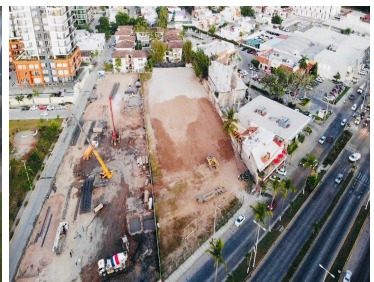

DATOS DEL VENDEDOR

Nombre: Strom MDA

Teléfono:+52 1 322 108 9120

¡ENCONTRAMOS EL LUGAR PERFECTO PARA TI!

www.pinmx.com