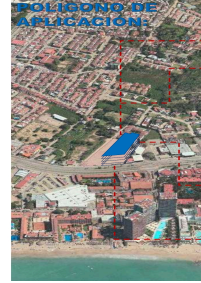

DATOS DEL VENDEDOR

Nombre: Strom MDA

Teléfono:+52 1 322 108 9120

¡ENCONTRAMOS EL LUGAR PERFECTO PARA TI!

www.pinmx.com