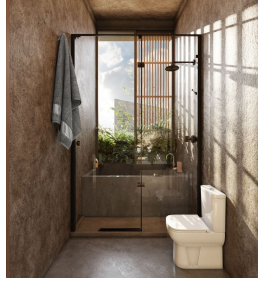

Ridiculis de areas verdes
Surrounded by green

Superficie interior: 147 m²
Exterior techado: 18 m²
Piscina: 21 m²
Jardín: 64 m²
Espacio privado de parking

1. Cocina
2. Baño
3. Baño de visitas
4. Lavandería
5. Albarca
6. Terraza
7. Estudio
8. Recámara
9. Terraza
10. Baño
11. Recámara Master
12. Baño
13. Terraza