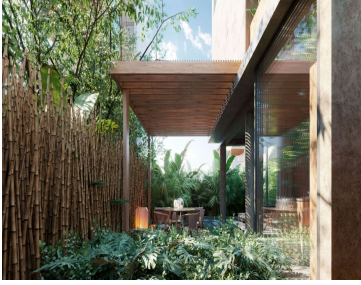

Ridiculis de areas verdes
Surrounded by green

Superficie interior: 147 m²
Exterior techado: 18 m²
Piscina: 21 m²
Jardín: 64 m²
Espacio privado de parking

1. Cocina
2. Baño
3. Baño de visitas
4. Lavandería
5. Albarca
6. Terraza
7. Estudio
8. Recámara
9. Terraza
10. Baño
11. Recámara Master
12. Baño
13. Terraza