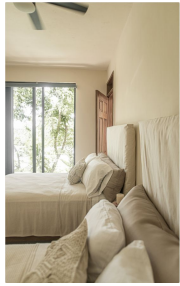

Ventanas amplias
Wide windows