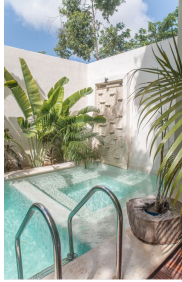

Wet lounge
Area lounge sumergida