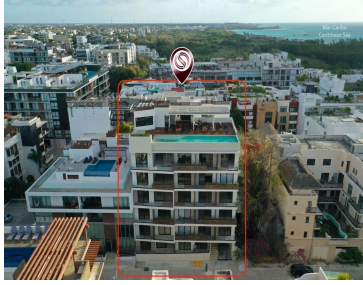

Lobby reception
Reception desk in lobby