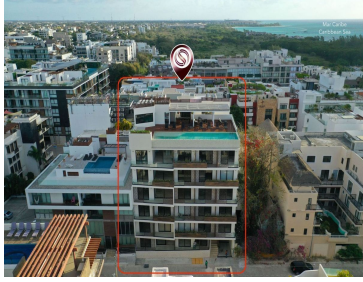

Lobby reception
Reception desk in lobby