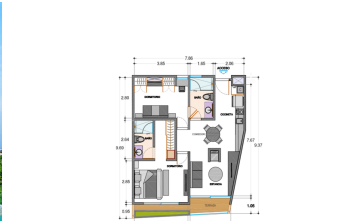

Departamento 2 recamaras
2 Bedroom condo