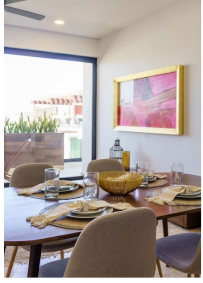

Departamento 1 recamara
1 Bedroom condo