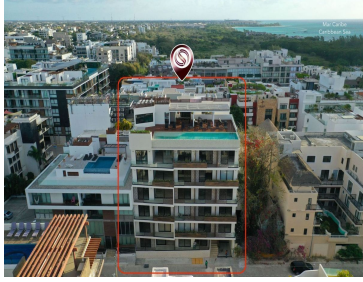

Lobby reception
Reception area lobby