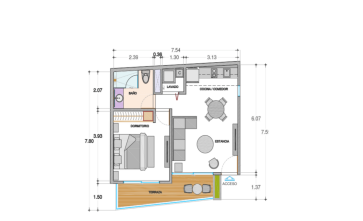

Departamento 1 recamara
1 Bedroom condo