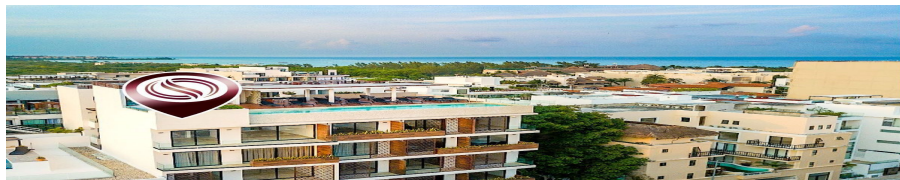

Código:
7199

$ 6,935,000.00 MXN

¡ENCONTRAMOS EL LUGAR PERFECTO PARA TI!

Departamento en Playa del Carmen Centro, Solidaridad

Calle: Calle 12 Nte LB, Gonzalo Guerrero, 77720 Playa del Carmen, Q.R. **Col:** Playa del Carmen Centro, Solidaridad, Quintana Roo

COMENTARIOS DEL VENDEDOR

Penthouse de lujo con amenidades entre la Quinta Avenida y la playa MLS-DPC224-2Condominio con amenidades entre la quinta avenida y el mar en Playa del CarmenSe encuentra en una zona privilegiada de Playa del Carmen, a unos pasos de las aguas cristalinas del Mar Caribe y de la vibrante Quinta Avenida.Rodeado de lugares icónicos de la ciudad como: chez celine, pastelería francesa y cafetería, "bodeguita del medio" los mejores mojitos y música en vivo,"Pitted date" Cafetería y postres Veganos,"Zorro plateado" Restaurante mexicano con estilo único, y la playa Cocobeach.Ventanas de piso a techo que te hacen sentir que vives " Al fresco" con luz natural abundante.Pisos de MarmolCocina de diseño italianoMesetas de cuarzoClosets de maderaAire acondicionado inverterVentiladorParrilla eléctricaMicroondasRefrigeradorCientador de agua eléctricoSistema hidroneumáticoCuarto de lavadoAmenidades:ReceptionSundeckRooftop barAlbercaGymWi-FiElevadorBodegasEstacionamiento subterráneoRecepción ConciergeDesarrollador reconocido con historial de construcción y proyectos terminados en la zona.Los precios pueden cambiar debido a disminución del inventario o avance de construcción, si quieres saber la lista de precios actual, contáctanos!#playarealestate #playacondos #playacondominiums #fifthavenue #laquintaavenida #playabroker #playalisting #playarealty #playadelcarmen #playalifestyle #PDC

2 2 111.00 1

DATOS DEL VENDEDOR

Nombre: Selva & Co Realty

Télefono:9848077265

¡ENCONTRAMOS EL LUGAR PERFECTO PARA TI!