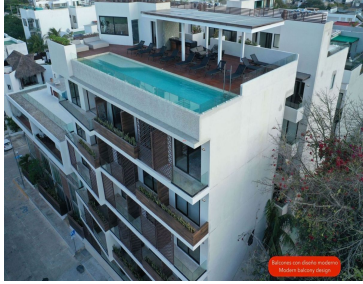

Lobby reception
Reception desk in lobby