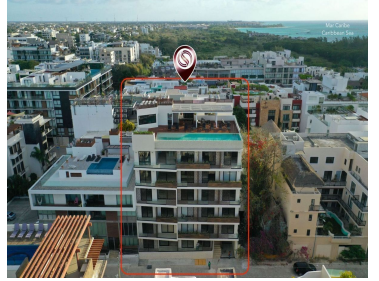

Departamento 2 recamaras
2 Bedroom condo