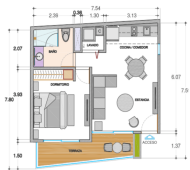

Lobby reception
Reception desk in lobby

Departamento 1 recámara
1 Bedroom condo