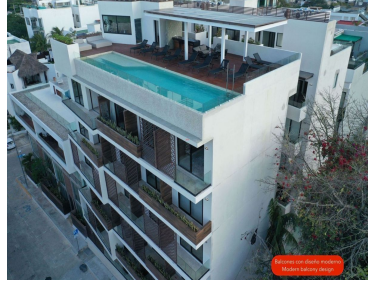

Lobby reception
Reception desk in lobby

Entrada al estacionamiento
Parking entrance