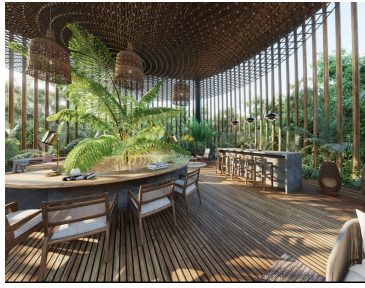

Recepción
Lobby