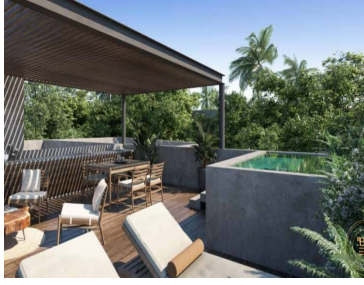

Oficina en la selva
Jungle office