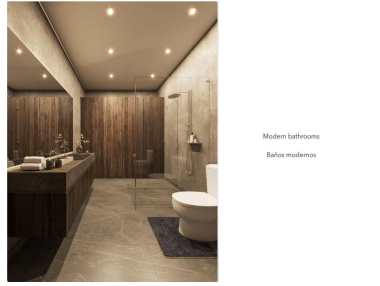

Modern bathrooms
Baños modernos