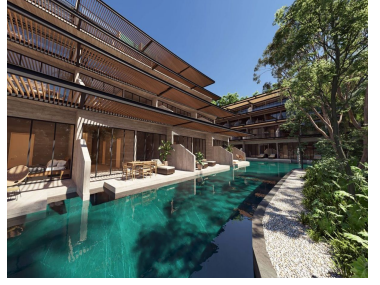

Oficina en la selva
Jungle office