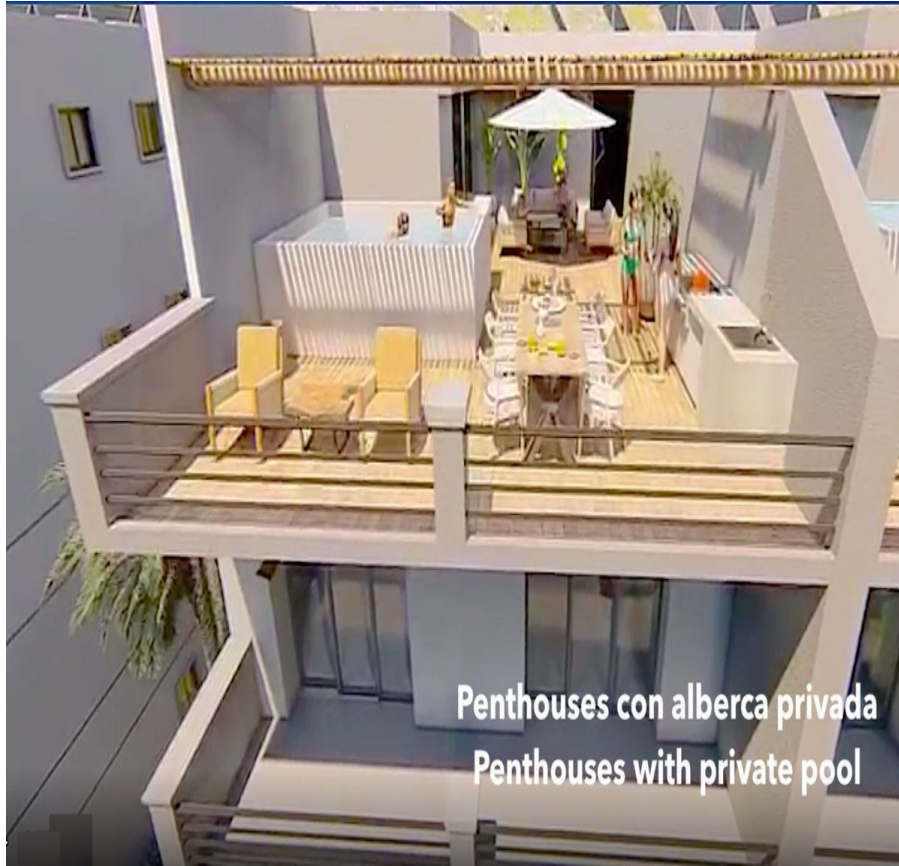

¡ENCONTRAMOS EL LUGAR PERFECTO PARA TI!

Código:
7319

$ 4,790,000.00 MXN

¡ENCONTRAMOS EL LUGAR PERFECTO PARA TI!