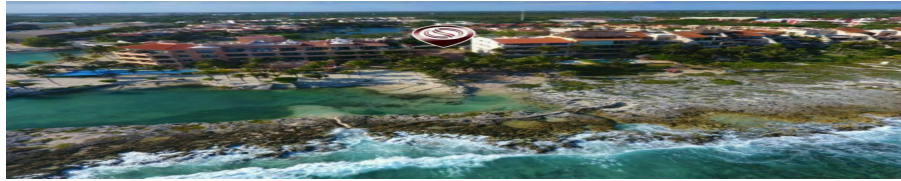

¡ENCONTRAMOS EL LUGAR PERFECTO PARA TI!

Código:
7506

$ 30,267,600.00 MXN

¡ENCONTRAMOS EL LUGAR PERFECTO PARA TI!

Departamento en Puerto Aventuras, Solidaridad

Calle: Plaza Gourmet Caleta Punta Celia 1er Piso, **Col:** Puerto Aventuras, Solidaridad, Quintana Roo

COMENTARIOS DEL VENDEDOR