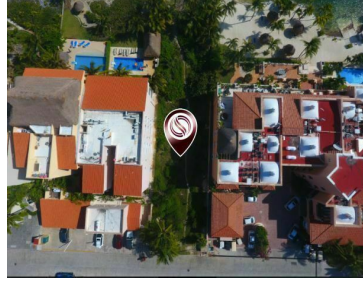

Fachada
Facade