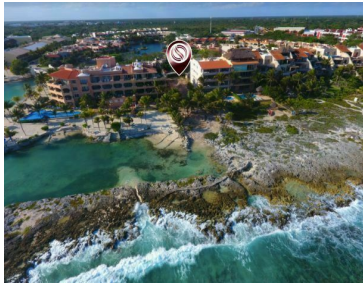

Fachada
Facade