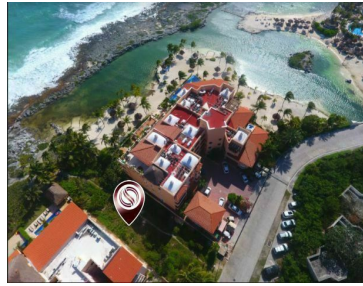

Fachada
Facade