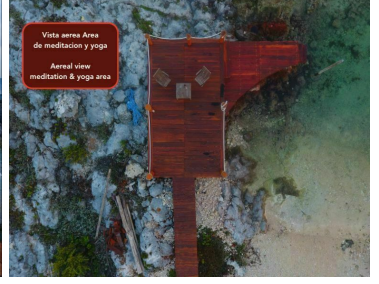

Fachada
Facade