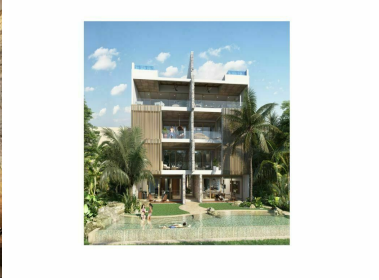

Alberca vista al mar
Ocean view pool