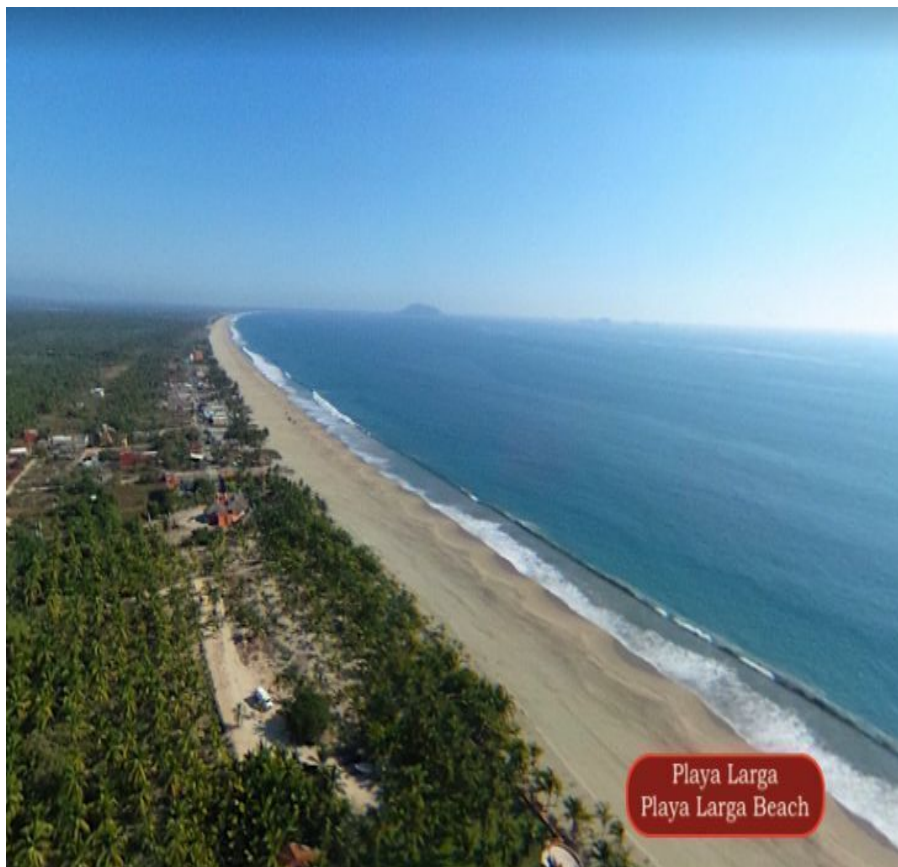

¡ENCONTRAMOS EL LUGAR PERFECTO PARA TI!

Código:
7624

$ 450,000,000.00 MXN

¡ENCONTRAMOS EL LUGAR PERFECTO PARA TI!

Terreno en Zihuatanejo Centro, Zihuatanejo de Azueta
Calle: Centro, Zihuatanejo, Guerrero **Col:** Zihuatanejo Centro,
Zihuatanejo de Azueta, Guerrero

COMENTARIOS DEL VENDEDOR

Terreno turístico, hotelero, residencial media, frente al mar 600 metros frente al mar, 15 hectáreas con acceso a servicios a la venta en Playa Larga, Zihuatanejo Terreno con uso de suelo turístico - residencial con acceso a servicios, a 10 minutos del aeropuerto. con frente de playa amplia con arena. UBICACIÓN Hectareas de terreno frente al mar, ubicadas a 10 minutos del aeropuerto de Zihuatanejo, en la zona de Playa Larga. 600 METROS DE PLAYA Terreno con uso de suelo turístico-hotelero con 600 metros de frente de mar- CARACTERÍSTICAS Terreno a pasos de la playa con uso de suelo mixto y densidad media (3 niveles) AMENIDADES Y SERVICIOS- Servicios de electricidad- Servicio de agua- Drenaje Si quieres visitar este Terreno frente al mar con uso turístico- residencial y saber más sobre la zona Playa Larga, contáctanos, será un placer asesorarte en tu nueva inversión en Zihuatanejo. Haz click en el botón de contacto para conocer más información o agendar una cita. #MLS-ALZI201 #Zihuatanejo #selvacorealty #EIRiscalillo #listadodeterrenosZihuatanejo #bienesraicesZihuatanejo #inmobiliariaZihuatanejo #bienesraicesmexico #inviertenmexico #terrenoventaZihuatanejo #terrenosenmexico #terrenosenventazihuatanejo #terrenosZihuatanejo #terrenosresidencialesZihuatanejo #terrenosresidencialesmexico