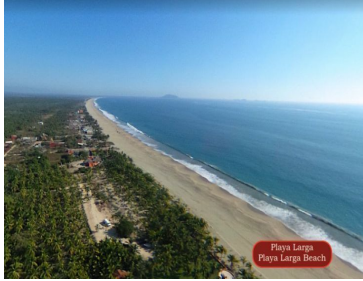

DATOS DEL VENDEDOR

Nombre: Selva & Co Realty

Télefono:9848077265

¡ENCONTRAMOS EL LUGAR PERFECTO PARA TI!

www.pinmx.com