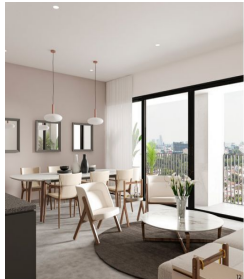

Cocina con diseño abierto
Open design kitchen