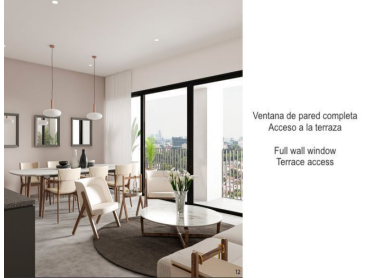

Cocina con diseño abierto
Open design kitchen