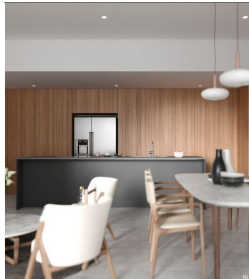

Lobby

Cocina con diseño abierto
Open design kitchen