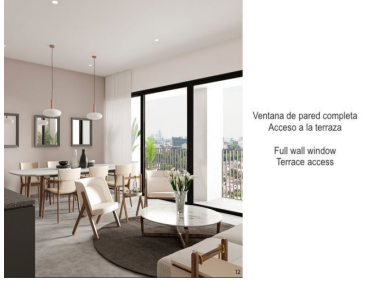

Cocina con diseño abierto
Open design kitchen