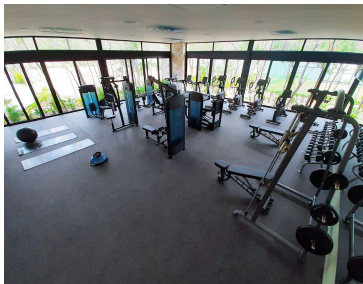

DATOS DEL VENDEDOR

Nombre: Selva & Co Realty

Télefono:9848077265

¡ENCONTRAMOS EL LUGAR PERFECTO PARA TI!

www.pinmx.com