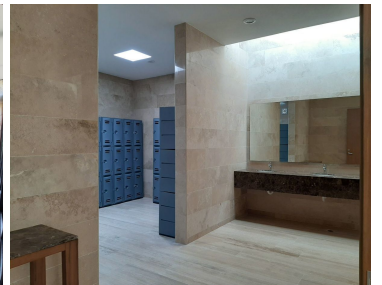

DATOS DEL VENDEDOR

Nombre: Selva & Co Realty

Télefono:9848077265

¡ENCONTRAMOS EL LUGAR PERFECTO PARA TI!

www.pinmx.com