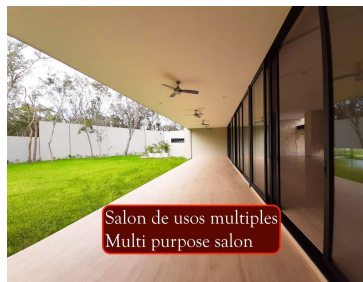

DATOS DEL VENDEDOR

Nombre: Selva & Co Realty

Télefono:9848077265

¡ENCONTRAMOS EL LUGAR PERFECTO PARA TI!

www.pinmx.com