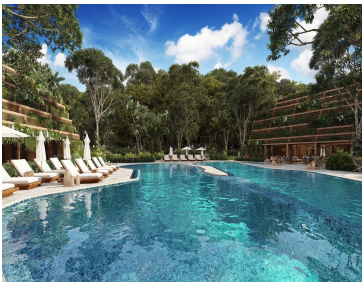

DATOS DEL VENDEDOR

Nombre: Selva & Co Realty

Télefono:9848077265

¡ENCONTRAMOS EL LUGAR PERFECTO PARA TI!