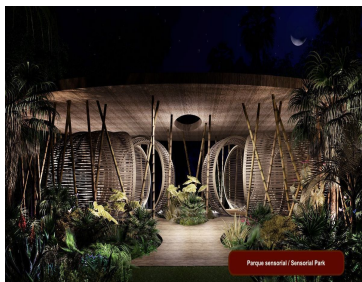

Parque sensorial / Sensorial Park