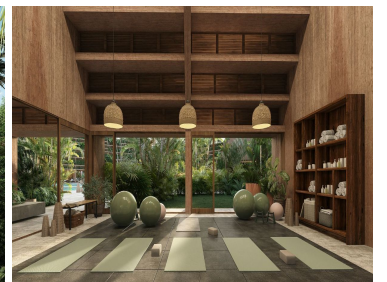

Parque Sensorial / Sensorial Park

www.pinmx.com