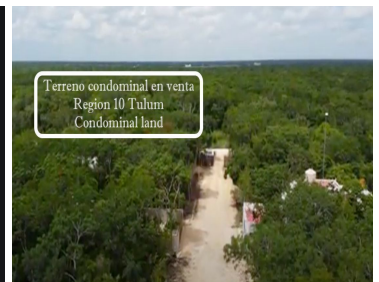

#terrenoeventatum #macrolotesventatum #inversionistasmexico #inversionistastulum #inversionesentulum #invierteentulum #desarrolladoresmexico #invierteentierra #terrenomultifamiliartulum #loteeventatum #tulum #tulumbienesraices #bienesraicestulum

DATOS DEL VENDEDOR

Nombre: Selva & Co Realty

Télefono:9848077265

¡ENCONTRAMOS EL LUGAR PERFECTO PARA TI!

www.pinmx.com