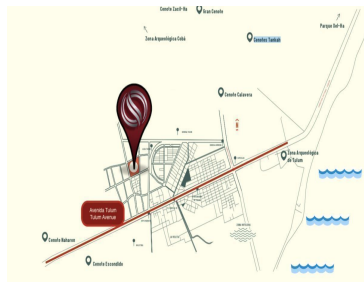

#terrenoeventatum #macrolotesventatum #inversionistasmexico #inversionistastulum #inversionesentulum #invierteentulum #desarrolladoresmexico #invierteentierra #terrenomultifamiliartulum #loteeventatum #tulum #tulumbienesraices #bienesraicestulum

DATOS DEL VENDEDOR

Nombre: Selva & Co Realty

Télefono:9848077265

¡ENCONTRAMOS EL LUGAR PERFECTO PARA TI!

www.pinmx.com