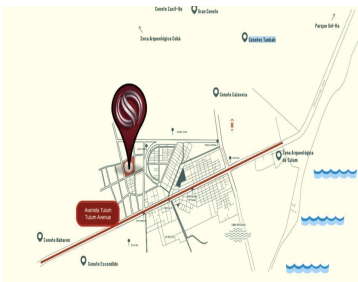

#terrenoventatulum #macrolotesventatulum #inversionistasmexico #inversionistastulum #inversionesentulum #invierteentulum #desarrolladoresmexico #invierteentierra #terrenomultifamiliartulum #loteventatulum #tulum #tulumbienesraices #bienesraicestulum

DATOS DEL VENDEDOR

Nombre: Selva & Co Realty

Télefono: 9848077265

¡ENCONTRAMOS EL LUGAR PERFECTO PARA TI!

www.pinmx.com