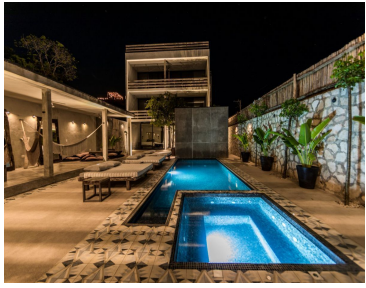

¡ENCONTRAMOS EL LUGAR PERFECTO PARA TI!

Código:
7846

\$ 45,000,000.00 MXN

¡ENCONTRAMOS EL LUGAR PERFECTO PARA TI!

Edificio en Aldea Zamá, Tulum

Calle: Aldea Zamá, Tulum, Quintana Roo **Col:** Aldea Zama, Tulum, Quintana Roo

COMENTARIOS DEL VENDEDOR

Edificio de departamentos en venta Tulum. MLS-DTU226-1 Edificio de 6 departamentos en venta en Tulum. Ubicada en la Region 15 a pasos de La Veleta y Aldea Zama. Completamente amueblado y equipado. 1,100 mts² de construcción 6 tinas 3 jacuzzis 1 alberca central Bodega 4 estacionamientos 2 roof top 6 DEPARTAMENTOS • 2 de 3 habitaciones • 2 de 2 habitaciones • 2 de 1 habitación 12 habitaciones totalmente equipadas. 1,100 m² Construcción Precio: 45,000,000 MXN #MLS DTU226 #invierteenmexico #inversionistasmexico #inversionestulum #inversionistastulum #hotelenventatulum #hotelesentulum #ventahoteltulum #inversionistasglobal #hoteltulum #tulum #selvacomercial #selvacorealty

1100.00

DATOS DEL VENDEDOR

Nombre: Selva & Co Realty

Télefono: 9848077265

¡ENCONTRAMOS EL LUGAR PERFECTO PARA TI!

Info general

- ◊ 1300 m² de construcción
- ◊ 12 habitaciones totalmente equipadas
- ◊ 6 tinas, 3 jacuzzis, 1 alberca central
- ◊ Bodega
- ◊ 4 estacionamientos
- ◊ 2 roof top