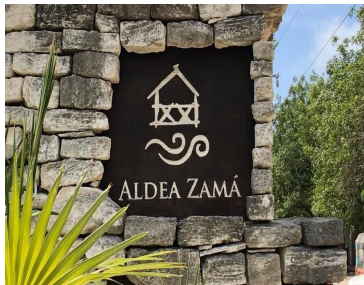

www.pinmx.com