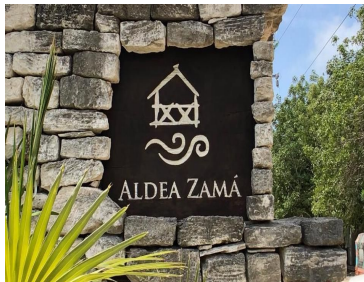

www.pinmx.com