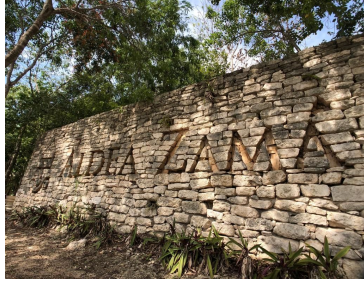

DATOS DEL VENDEDOR

Nombre: Selva & Co Realty

Télefono:9848077265

¡ENCONTRAMOS EL LUGAR PERFECTO PARA TI!