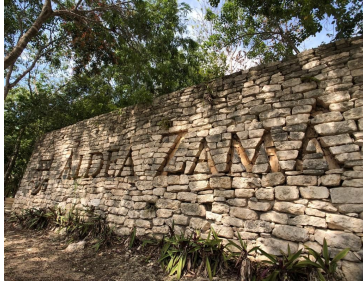

DATOS DEL VENDEDOR

Nombre: Selva & Co Realty

Télefono:9848077265

¡ENCONTRAMOS EL LUGAR PERFECTO PARA TI!

www.pinmx.com