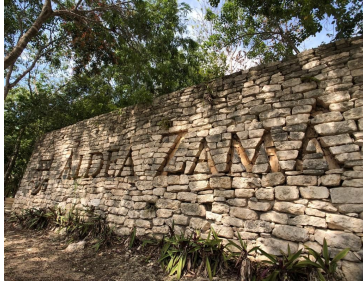

#### COMENTARIOS DEL VENDEDOR

Terreno / lote en venta en area comercial de Aldea Zama Tulum. Terreno comercial en venta ubicado en Aldea Zama, la primera comunidad planeada de Tulum, con servicios subterráneos, áreas verdes y ciclopista a la zona hotelera y area de Playa, a solo 10 minutos en bicicleta , no necesitaras el carro. Este terreno se ubica en la zona comercial del residencial, rodeado de restaurantes ,hoteles, cafes y tiendas de diseo original. Terreno para desarrollar locales comerciales. Características de terreno/lote comercial. Uso de suelo: comercial Altura Maxima: 12 m Niveles Max: 3 COS: 0.60 % CUS: 2.00 % El precio puede cambiar de acuerdo al tipo de cambio, contactanos para confirmar el precio actual. MLS-DLTU201-2 Land / lot for sale in the commercial area of Aldea Zama Tulum. Commercial land for sale located in Aldea Zama, the first planned community of Tulum, with underground services, green areas and bike path to the hotel zone and Beach area, just 10 minutes by bicycle, you will not need a car. This land is located in the commercial area of the community, surrounded by restaurants, hotels, coffee places and shops of original design. Land to develop commercial premises. Characteristics of land / commercial lot: Land use: commercial Maximum Height: 12 m Max Levels: 3 COS: 0.60% CUS: 2.00%