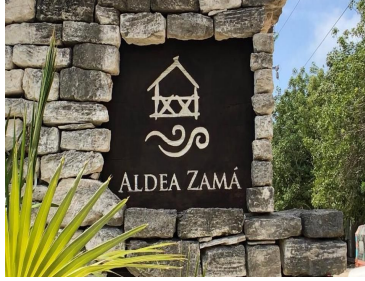

www.pinmx.com