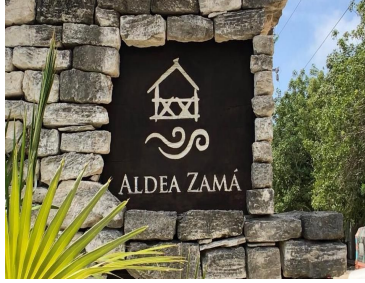

www.pinmx.com