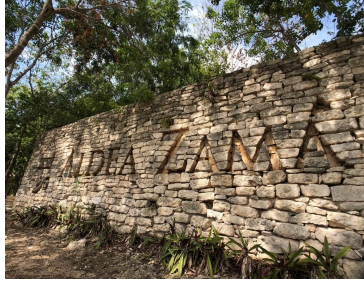

¡ENCONTRAMOS EL LUGAR PERFECTO PARA TI!

www.pinmx.com