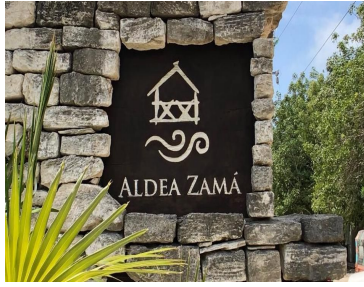

¡ENCONTRAMOS EL LUGAR PERFECTO PARA TI!

www.pinmx.com