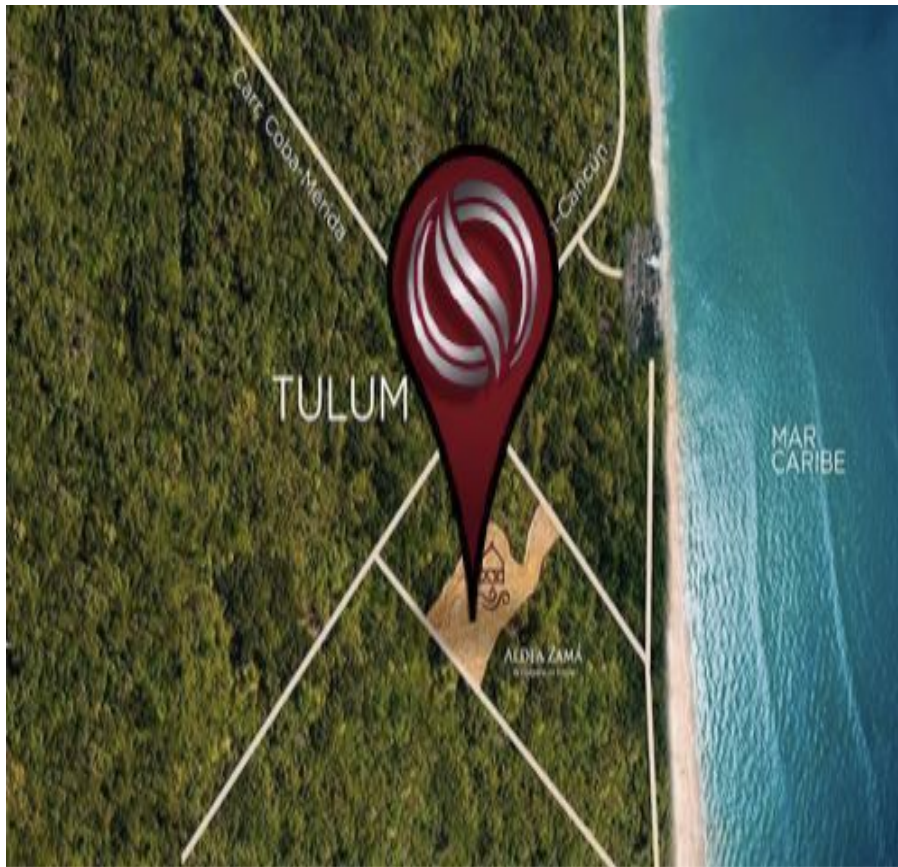

¡ENCONTRAMOS EL LUGAR PERFECTO PARA TI!

Código:  
7860

\$ 13,889,000.00 MXN

¡ENCONTRAMOS EL LUGAR PERFECTO PARA TI!

### Terreno comercial en Aldea Zamá, Tulum

**Calle:** Aldea Zamá **Col:** Aldea Zama,  
Tulum, Quintana Roo

### COMENTARIOS DEL VENDEDOR

Terreno / lote en venta en area comercial de Aldea Zama Tulum. Terreno comercial en venta ubicado en Aldea Zama, la primera comunidad planeada de Tulum, con servicios subterráneos, areas verdes y ciclopista a la zona hotelera y area de Playa ,a solo 10 minutos en bicicleta , no necesitaras el carro. Este terreno se ubica en la zona comercial del residencial, rodeado de restaurantes ,hoteles, cafes y tiendas de diseo original. Terreno para desarrollar locales comerciales. Características de terreno/lote comercial. Uso de suelo: comercial. Altura Maxima: 12 m. Niveles Max: 3. COS: 0.60 % CUS: 2.00 %