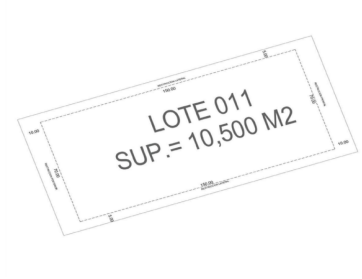

¡ENCONTRAMOS EL LUGAR PERFECTO PARA TI!

www.pinmx.com