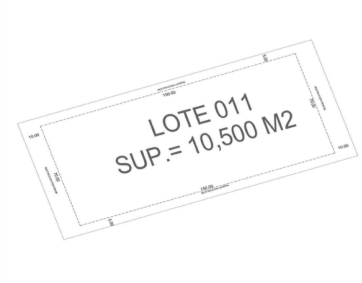

¡ENCONTRAMOS EL LUGAR PERFECTO PARA TI!

www.pinmx.com